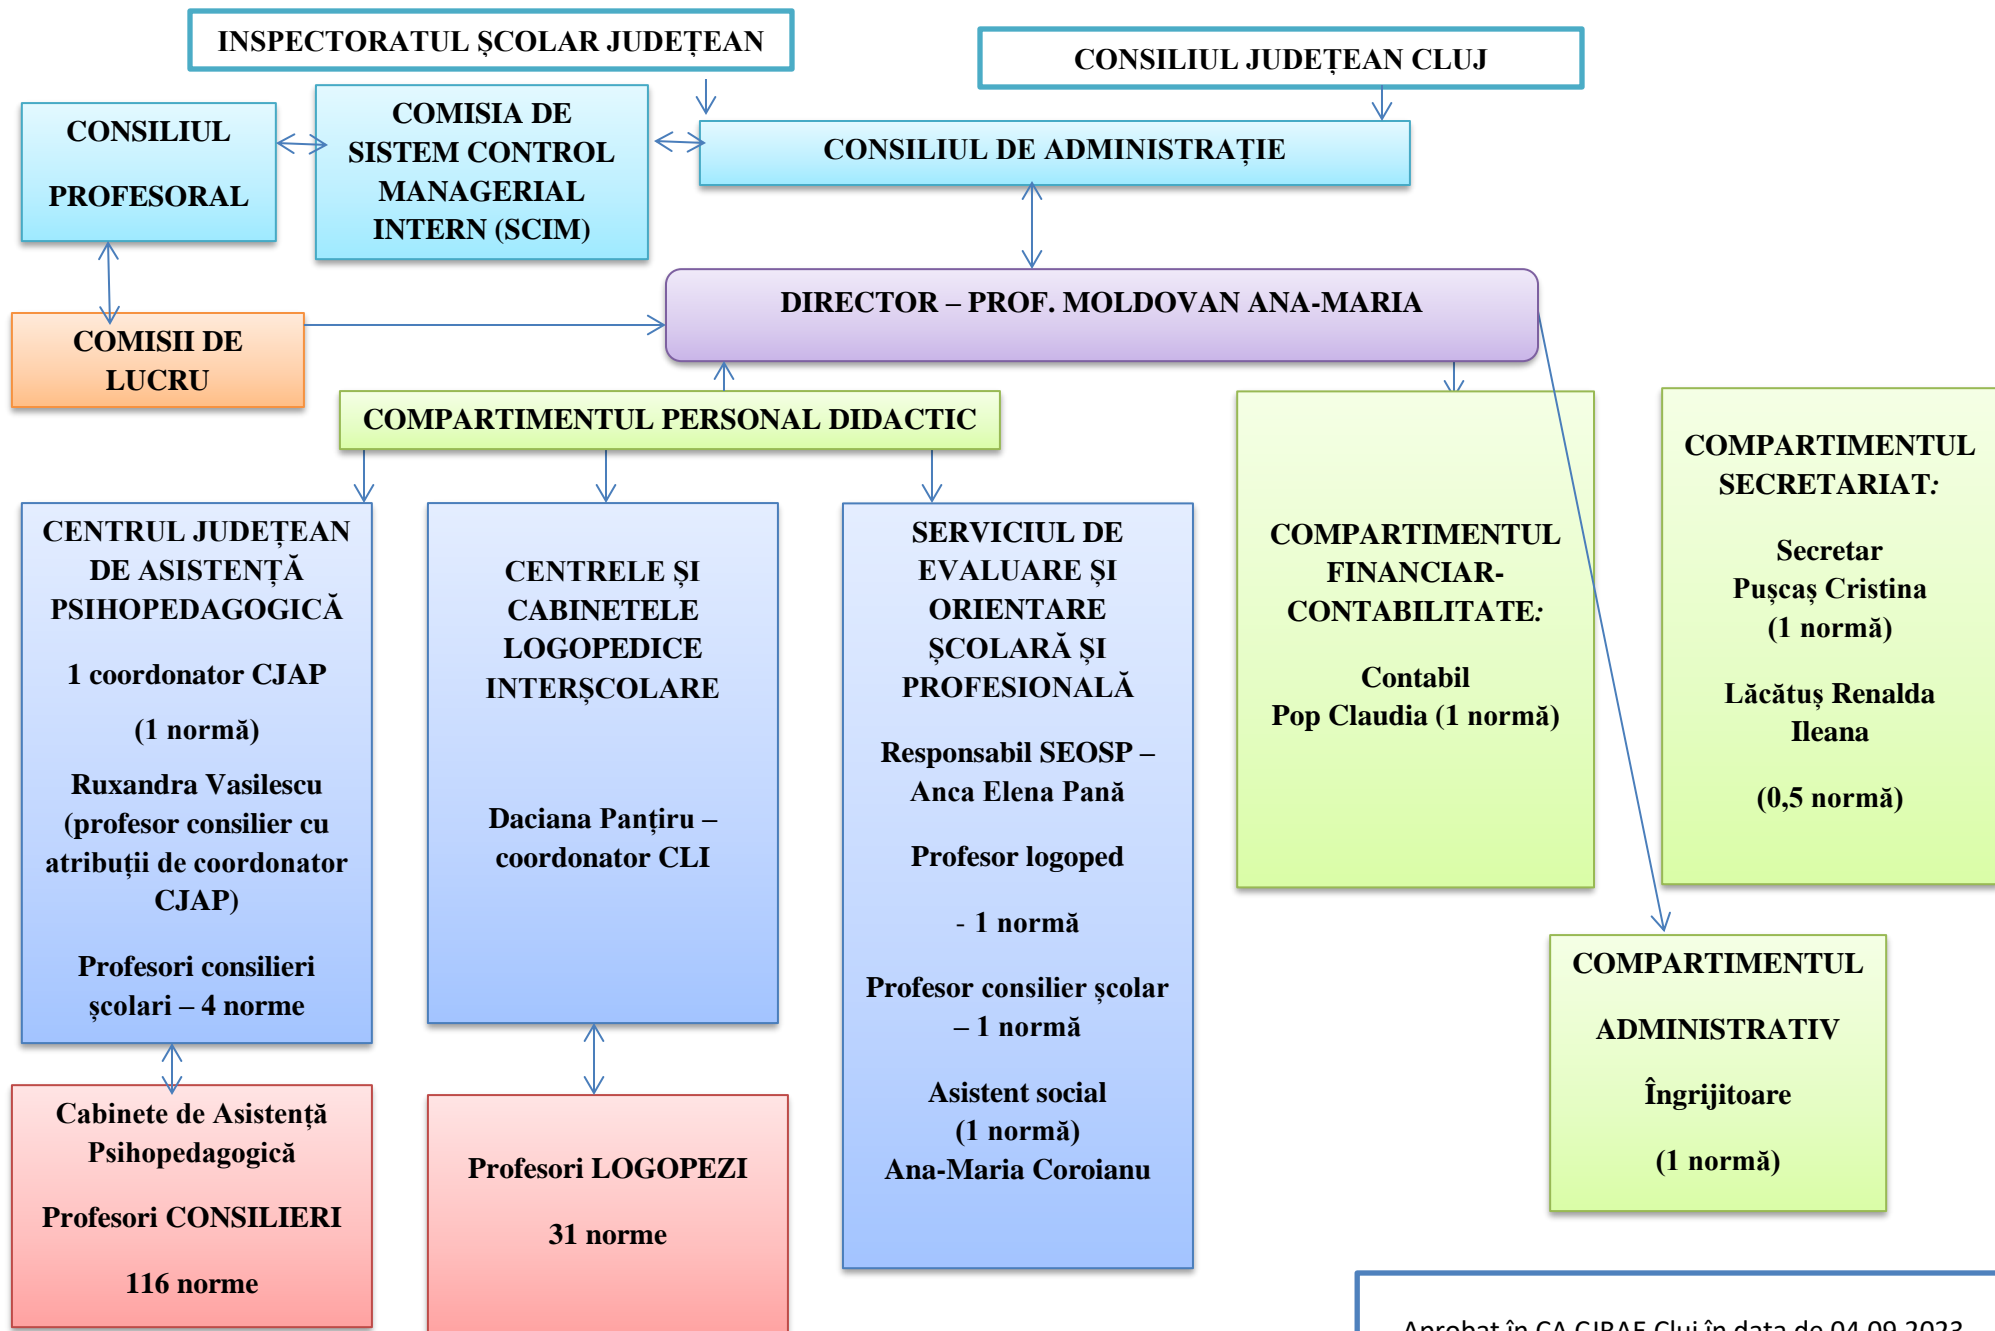

STRUCTURA ORGANIZATORICĂ A CENTRULUI JUDEȚEAN DE RESURSE ȘI DE ASISTENȚĂ EDUCAȚIONALĂ CLUJ AN ȘCOLAR 2023-2024

Aprobat în CA CJRAE Cluj în data de 04.09.2023